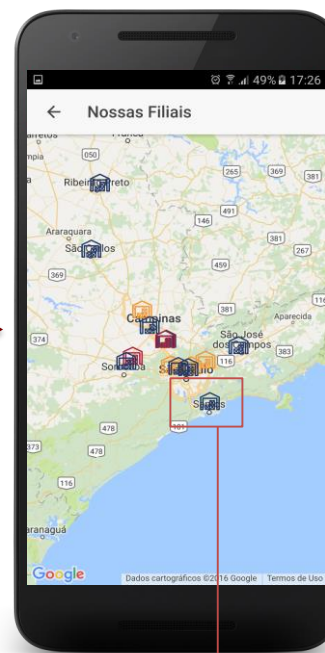

Consulta por Nota Fiscal

← Digite o Número da NF

← Digite o CPF ou CNPJ do destinatário

Resultado da consulta

Status/Tracking permite visualizar onde está a entrega

Para receber as notificações é necessário habilitar o botão "Avise-me"

Consulta por Destinatário

Escolha o destinatário que deseja realizar a pesquisa de NF

Consulta por Nota Fiscal

Selecione qual NF deseja realizar a busca para obter mais informações

Resultado da Pesquisa

Você visualiza todas as informações da entrega

Consulta por Estado ou Região

Escolha do Estado ou Região

Mapa com as filiais

Resultado da consulta

Para consultar, escolha o tipo: Estado ou Região

Selecione o estado ou a região que deseja realizar a busca

Escolha a filial que deseja Consultar no mapa

Após selecionar você obtém as informações para contato com a filial escolhida

Em caso de dúvidas, entre em contato com o responsável pelo seu atendimento na FEMSA Logística Brasil (Atlas Transportes e Expresso Jundiaí).