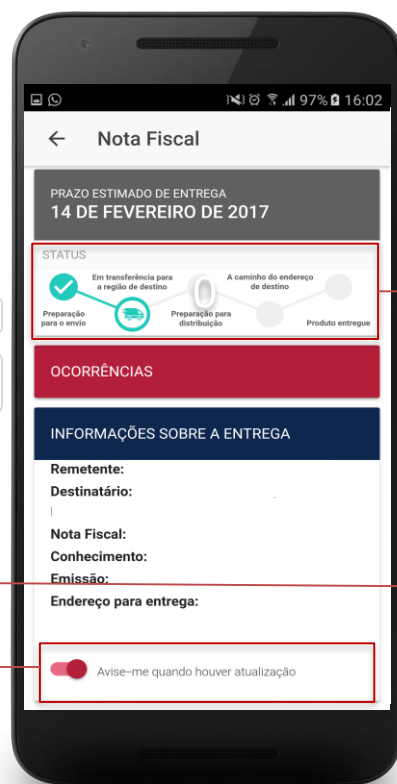

Notificações

Possibilita o recebimento de notificação a cada movimentação/atualização de sua mercadoria.

Exclusivo para Clientes

Possibilita clientes FEMSA Logística Brasil (Atlas e Expresso Jundiáí), consultarem informações completas sobre suas entregas por:

- . Notas Fiscais
- . Conhecimentos
- . Destinatários
- . E ainda permite a ativação de notificações para um melhor acompanhamento das entregas.

Importante: para acesso a "Área Exclusiva", deve ser utilizado o login e senha (CNPJ e senha), conforme já cadastrados no portal/site Atlas e Expresso Jundiáí.

Consulta por Nota Fiscal

← Digite o Número da NF

← Digite o CPF ou CNPJ do destinatário

Resultado da consulta

Status/Tracking permite visualizar onde está a entrega

Para receber as notificações é necessário habilitar o botão "Avise-me"

Notificações

Login

Para acessar a área Exclusiva é necessário colocar o CNPJ e senha, o mesmo já utilizado/cadastrado no portal/site Atlas ou Expresso Jundiá

Menu para escolha da consulta

Escolha o tipo de consulta que deseja fazer