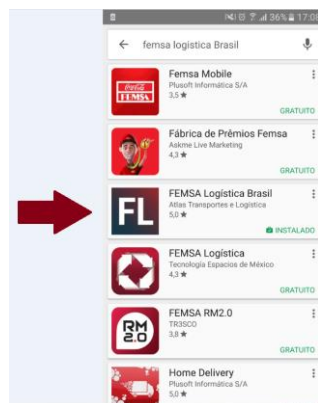

PASSO A PASSO
APLICATIVO
FEMSA LOGÍSTICA BRASIL

Como fazer o Download do aplicativo "FEMSA Logística Brasil"

1. Acesse a loja do seu celular:

-  Para sistema operacional Android, acesse o Google Play.
-  Para sistema operacional IOS, acesse a Apple Store.

2. Em seguida, busque pelo aplicativo "FEMSA Logística Brasil".

3. Clique no ícone e inicie o Download.

. Acompanhe suas entregas

Possibilita embarcadores e destinatários acessarem de forma rápida e fácil informações sobre as entregas.