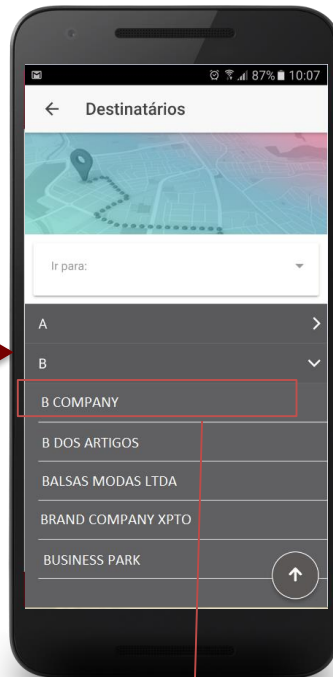

Consulta por Destinatário

Escolha o destinatário que deseja realizar a pesquisa de NF