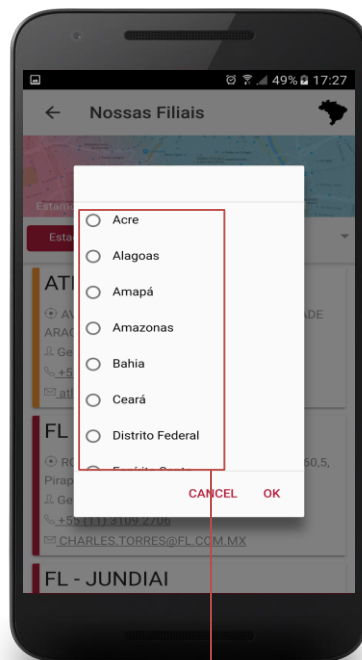

Consulta por Nota Fiscal

← Digite o Número da NF

← Digite o CPF ou CNPJ do destinatário

Resultado da consulta

Status/Tracking permite visualizar onde está a entrega

Para receber as notificações é necessário habilitar o botão "Avise-me"

Consulta por Destinatário

Escolha o destinatário que deseja realizar a pesquisa de NF

Consulta por Nota Fiscal

Selecione qual NF deseja realizar a busca para obter mais informações

Resultado da Pesquisa

Você visualiza todas as informações da entrega

Consulta por Estado ou Região

Escolha do Estado ou Região

Mapa com as filiais

Resultado da consulta

Para consultar, escolha o tipo: Estado ou Região

Selecione o estado ou a região que deseja realizar a busca

Escolha a filial que deseja Consultar no mapa

Após selecionar você obtém as informações para contato com a filial escolhida

Em caso de dúvidas, entre em contato com o responsável pelo seu atendimento na FEMSA Logística Brasil (Atlas Transportes e Expresso Jundiaí).