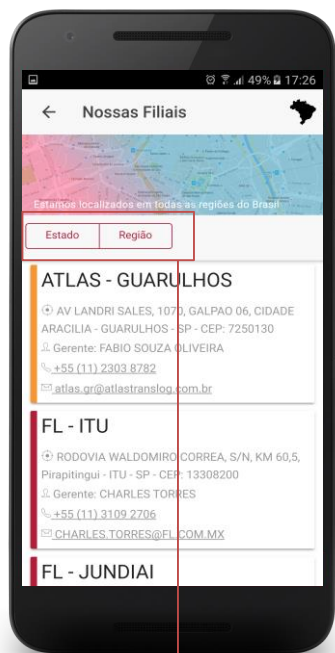

Consulta por Nota Fiscal

← Digite o Número da NF

← Digite o CPF ou CNPJ do destinatário

Resultado da consulta

Status/Tracking permite visualizar onde está a entrega

Para receber as notificações é necessário habilitar o botão "Avise-me"

Consulta por Destinatário

Escolha o destinatário que deseja realizar a pesquisa de NF

Consulta por Nota Fiscal

Selecione qual NF deseja realizar a busca para obter mais informações

Resultado da Pesquisa

Você visualiza todas as informações da entrega

Consulta por Estado ou Região

Escolha do Estado ou Região

Mapa com as filiais

Resultado da consulta

Para consultar, escolha o tipo: Estado ou Região

Selecione o estado ou a região que deseja realizar a busca

Escolha a filial que deseja Consultar no mapa

Após selecionar você obtém as informações para contato com a filial escolhida

Em caso de dúvidas, entre em contato com o responsável pelo seu atendimento na FEMSA Logística Brasil (Atlas Transportes e Expresso Jundiaí).