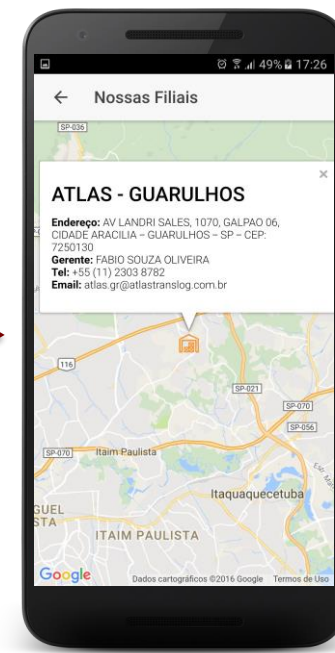

Notificações

Login

Para acessar a área Exclusiva é necessário colocar o CNPJ e senha, o mesmo já utilizado/cadastrado no portal/site Atlas ou Expresso Jundiá

Menu para escolha da consulta

Escolha o tipo de consulta que deseja fazer

Consulta por Destinatário

Escolha o destinatário que deseja realizar a pesquisa de NF

Consulta por Nota Fiscal

Selecione qual NF deseja realizar a busca para obter mais informações

Resultado da Pesquisa

Você visualiza todas as informações da entrega

Consulta por Estado ou Região

Escolha do Estado ou Região

Mapa com as filiais

Resultado da consulta

Para consultar, escolha o tipo: Estado ou Região

Selecione o estado ou a região que deseja realizar a busca