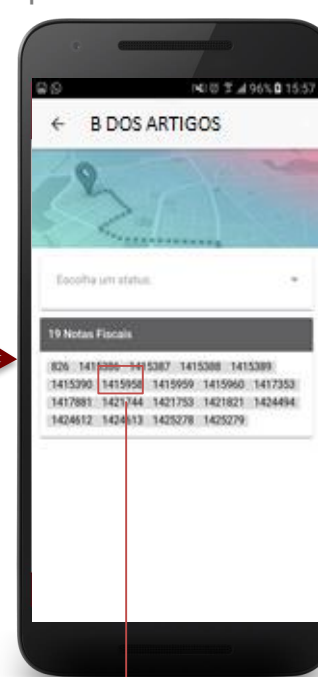

Consulta por Nota Fiscal

Selecione qual NF deseja realizar a busca para obter mais informações